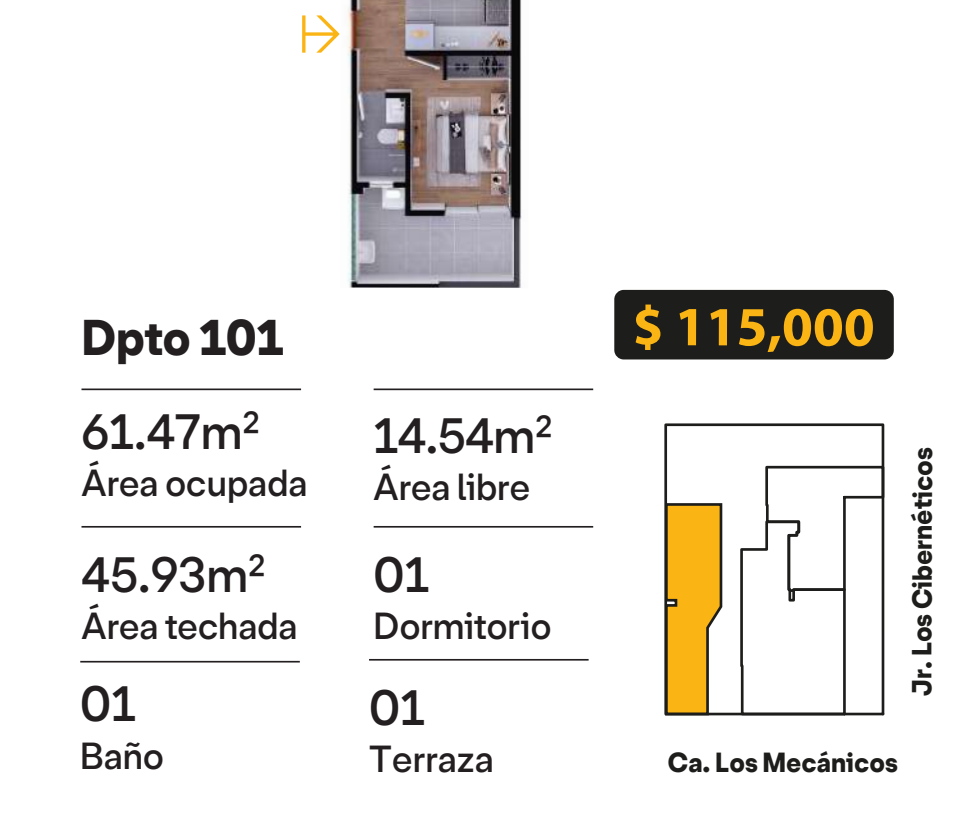

**Cerca a todo**

**1 dormitorio**

**Desde 61m<sup>2</sup>**

**FLAT de 1 dormitorio.**

Para que tú y tu familia descansen tranquilos.

Segue bajando

**Tu depa bien distribuido es este.**

➔ **Flat tipo A.**

**Dpto 101**

**\$ 115,000**

61.47m<sup>2</sup> Área ocupada

14.54m<sup>2</sup> Área libre

45.93m<sup>2</sup> Área techada

01 Dormitorio

01 Baño

01 Terraza