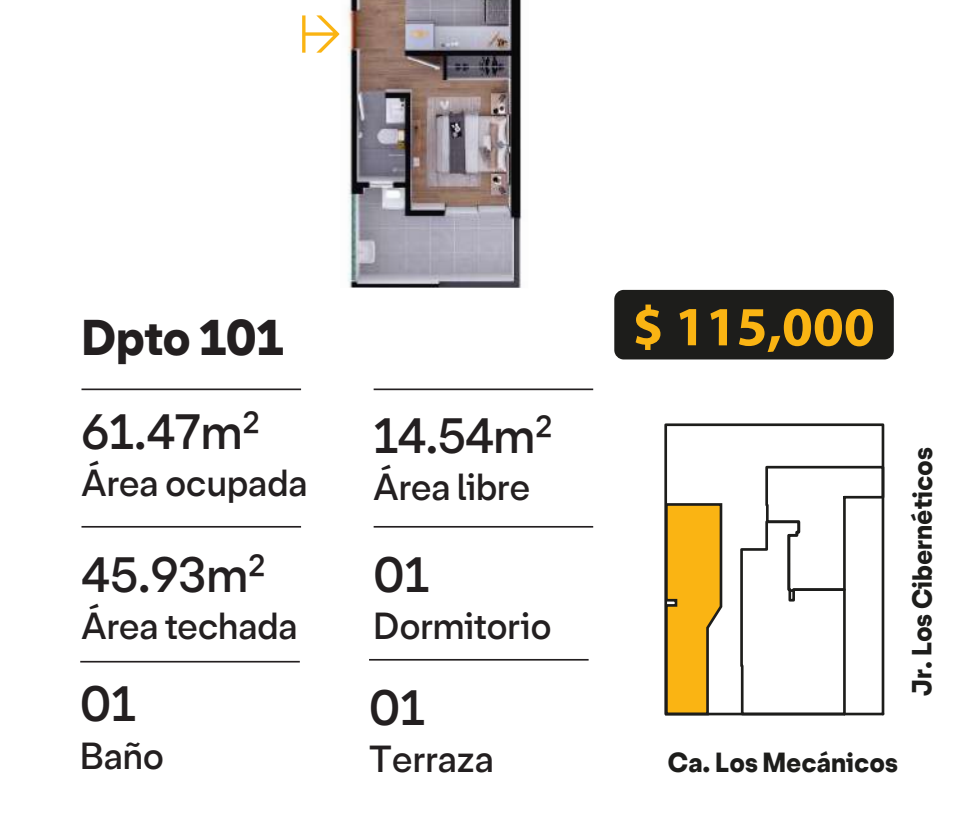

Segue bajando

**Hazlo ➔ simple: una buena vida en un edificio ➔ tranquilo y muy bien diseñado en ➔ La Molina.**

Departamentos de estreno en Los Ingenieros. Solo 19 unidades en un multifamiliar con estacionamientos privados.

**Cerca a todo**

**1 dormitorio**

**Desde 61m<sup>2</sup>**

**FLAT de 1 dormitorio.**

Para que tú y tu familia descansen tranquilos.

Segue bajando

**Tu depa bien distribuido es este.**

➔ **Flat tipo A.**

**Dpto 101**

**\$ 115,000**

61.47m<sup>2</sup> Área ocupada

14.54m<sup>2</sup> Área libre

45.93m<sup>2</sup> Área techada

01 Dormitorio

01 Baño

01 Terraza